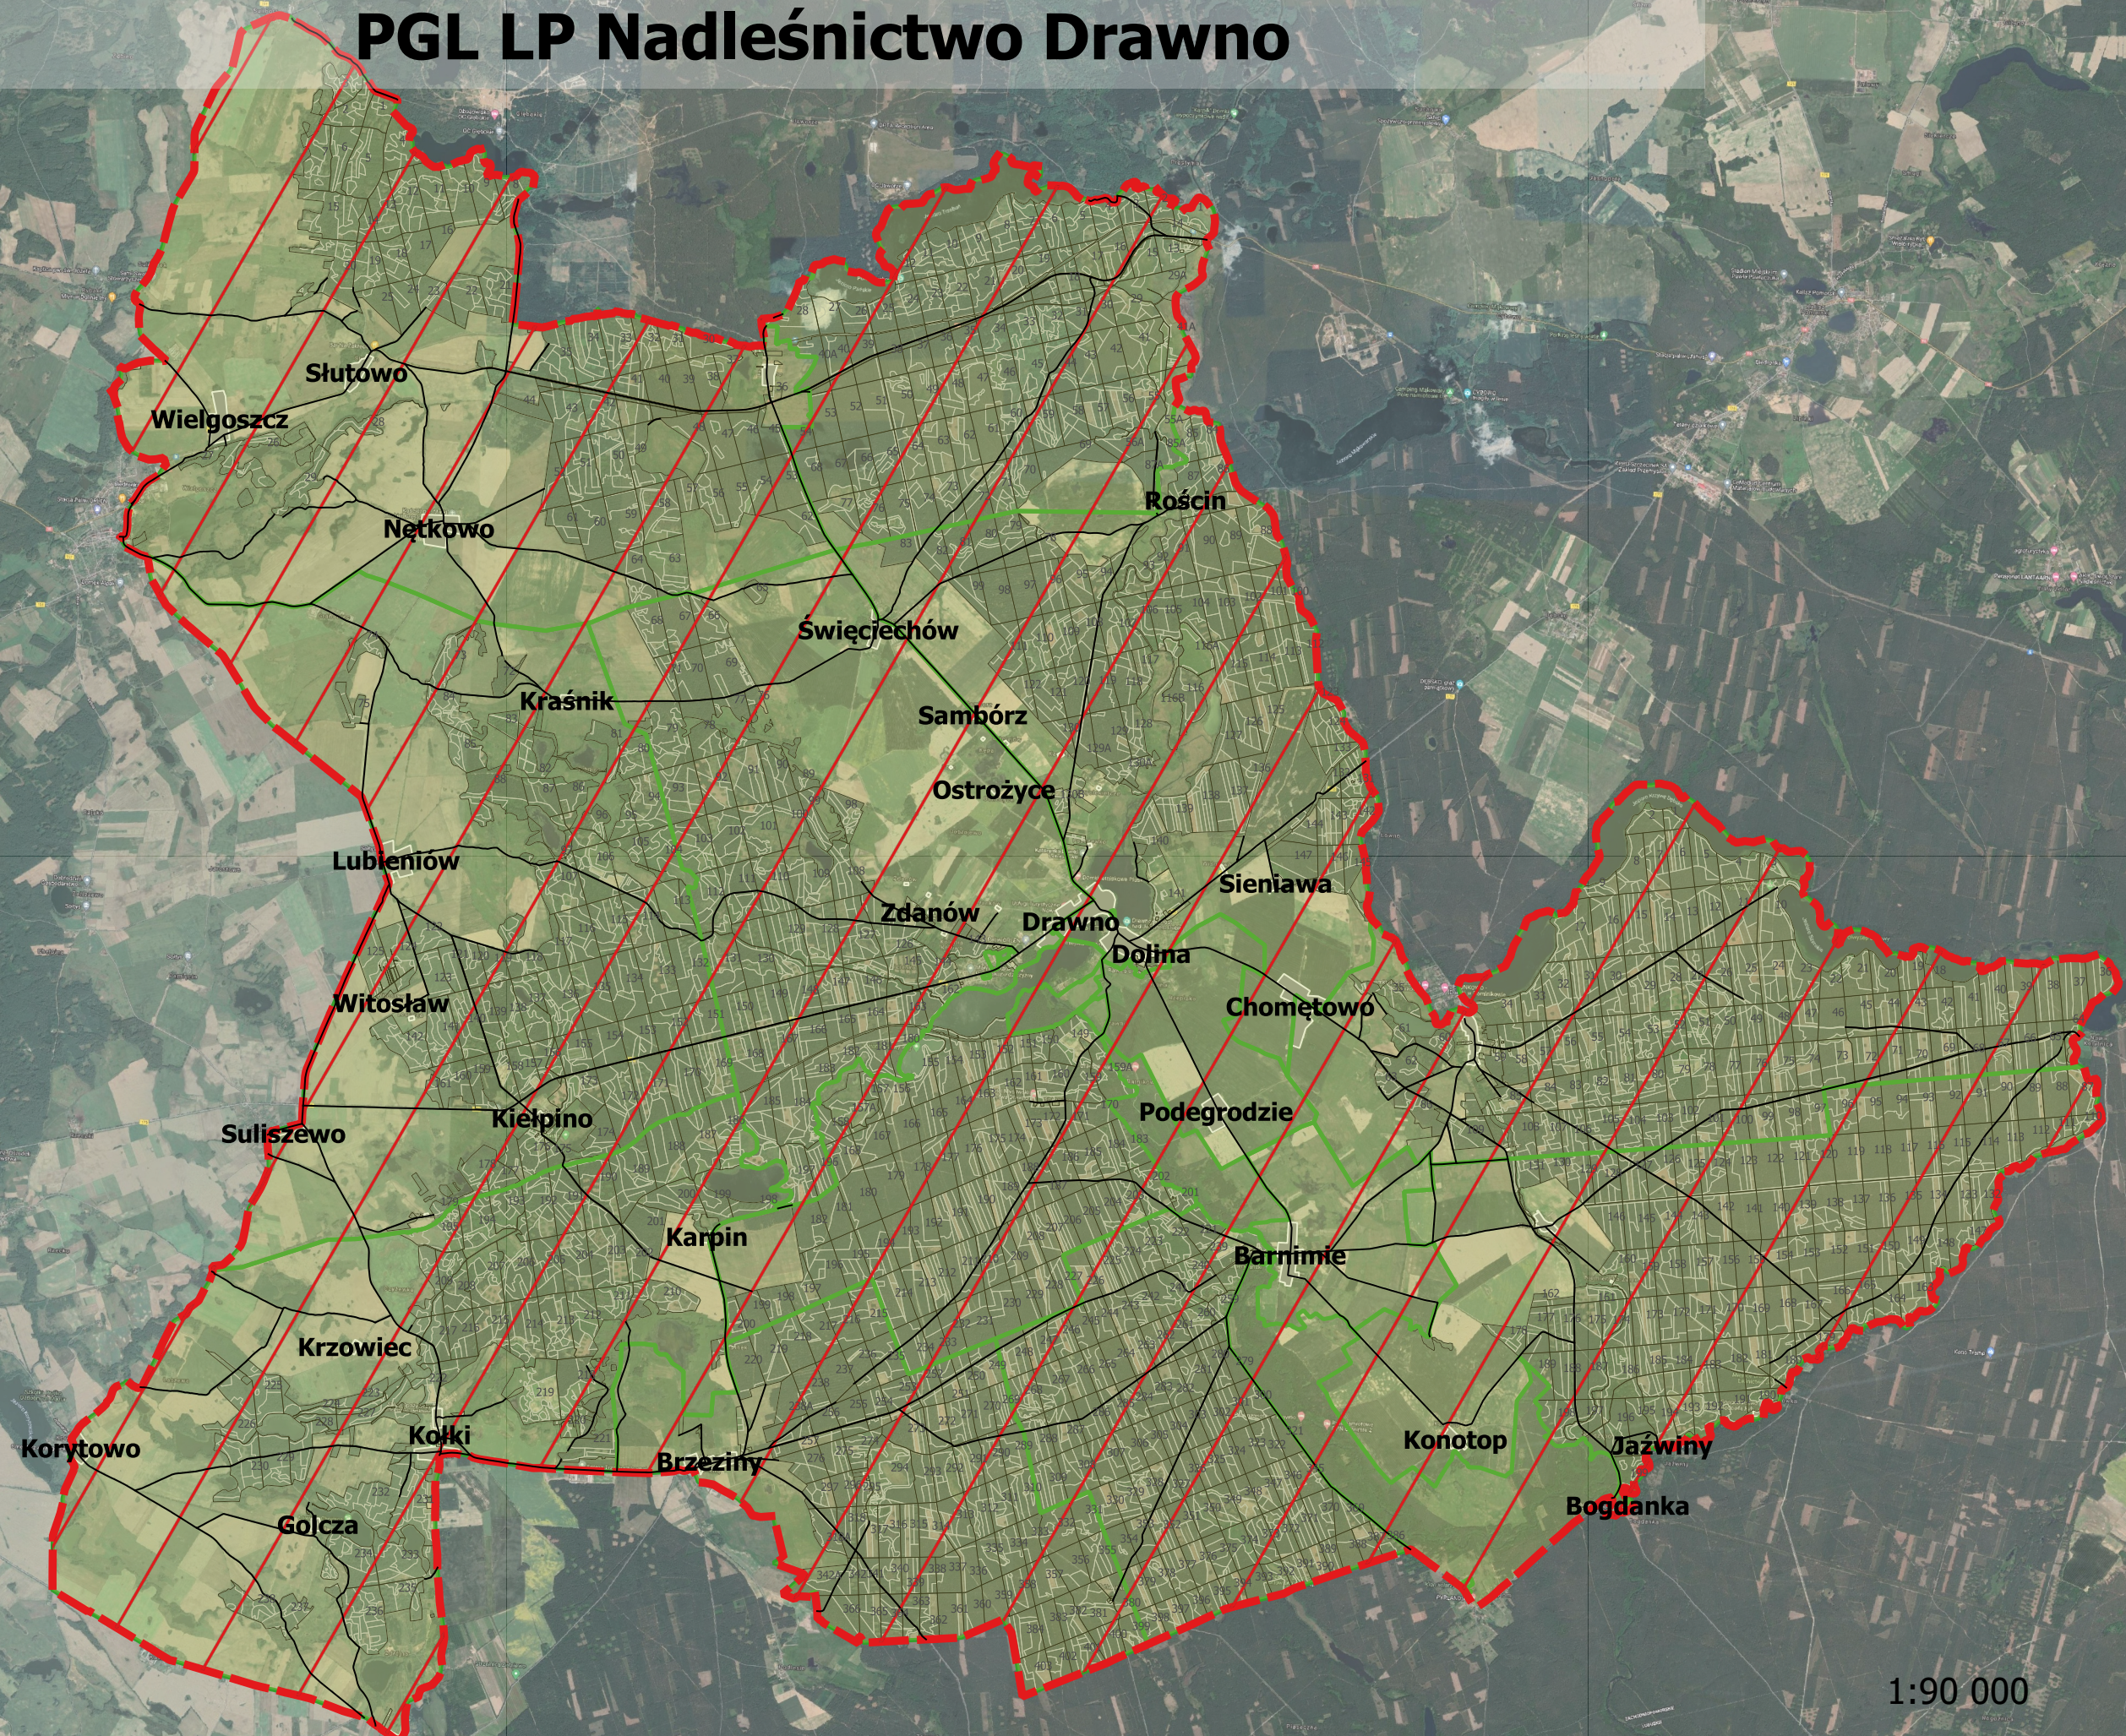

Mapa okresowego zakazu wstępu do lasu PGL LP Nadleśnictwo Drawno

Załącznik nr 1

Legenda

-  Obszar objęty zakazem
-  Teren leśnictwa
-  Drogi publiczne
-  Miejscowości

1:90 000