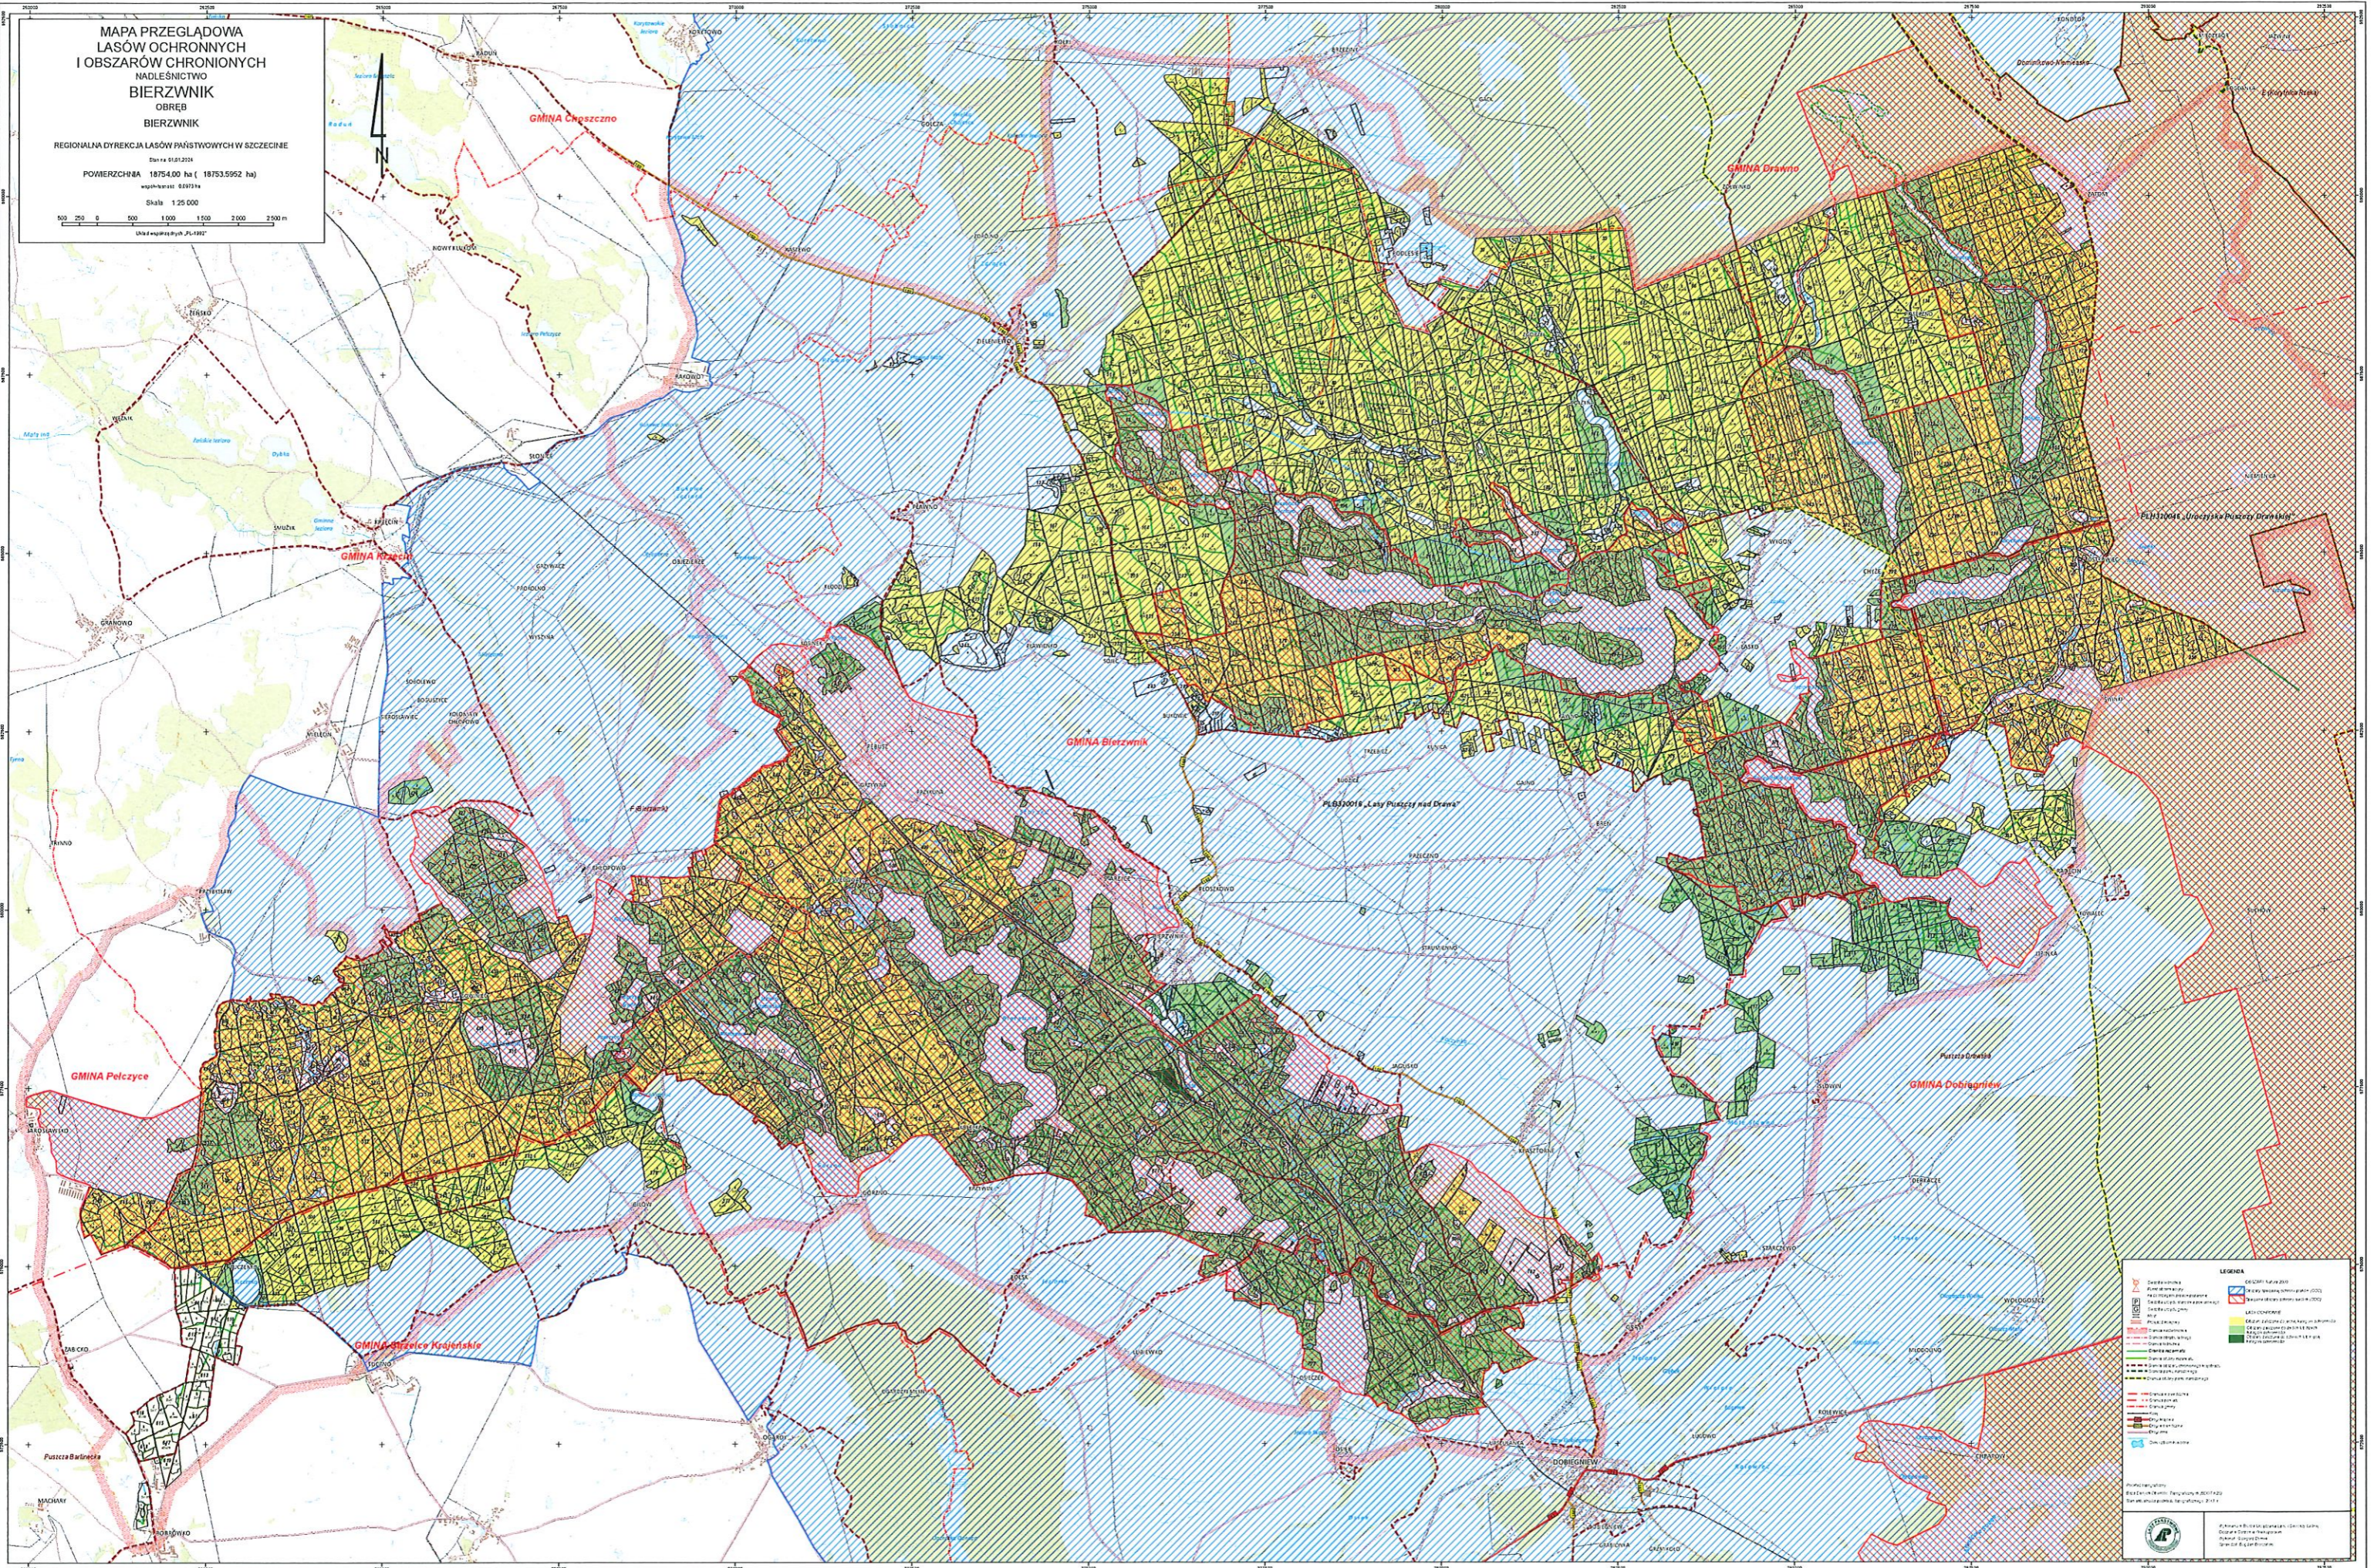

MAPA PRZEGLĄDOWA
LASÓW OCHRONNYCH
I OBSZARÓW OCHRONNYCH
NADLEŚNICTWA
BIERZWIŃNIK
OBIEKT
BIERZWIŃNIK

DATA: 01.01.2014

POWIERZCHNIA: 18754,00 ha (18753,5952 ha)

WYMIAR: 0,000000

Skala: 1:25 000

0 250 500 1000 1500 2000 2500 m

Układ współrzędnych PL-1992

LEGENDA

	Lasy państwowe		Lasy państwowe
	Lasy państwowe		Las państwowy (z wyjątkiem lasów państwowych)
	Las państwowy (z wyjątkiem lasów państwowych)		Las państwowy (z wyjątkiem lasów państwowych)
	Las państwowy (z wyjątkiem lasów państwowych)		Las państwowy (z wyjątkiem lasów państwowych)
	Las państwowy (z wyjątkiem lasów państwowych)		Las państwowy (z wyjątkiem lasów państwowych)
	Las państwowy (z wyjątkiem lasów państwowych)		Las państwowy (z wyjątkiem lasów państwowych)
	Las państwowy (z wyjątkiem lasów państwowych)		Las państwowy (z wyjątkiem lasów państwowych)
	Las państwowy (z wyjątkiem lasów państwowych)		Las państwowy (z wyjątkiem lasów państwowych)
	Las państwowy (z wyjątkiem lasów państwowych)		Las państwowy (z wyjątkiem lasów państwowych)
	Las państwowy (z wyjątkiem lasów państwowych)		Las państwowy (z wyjątkiem lasów państwowych)

Projekt: 01.01.2014
Data: 01.01.2014
Wymiar: 0,000000
Skala: 1:25 000
Układ współrzędnych: PL-1992

Regionalna Dyrekcja Lasów Państwowych w Szczecinie
ul. Piłsudskiego 10
71-000 Szczecin